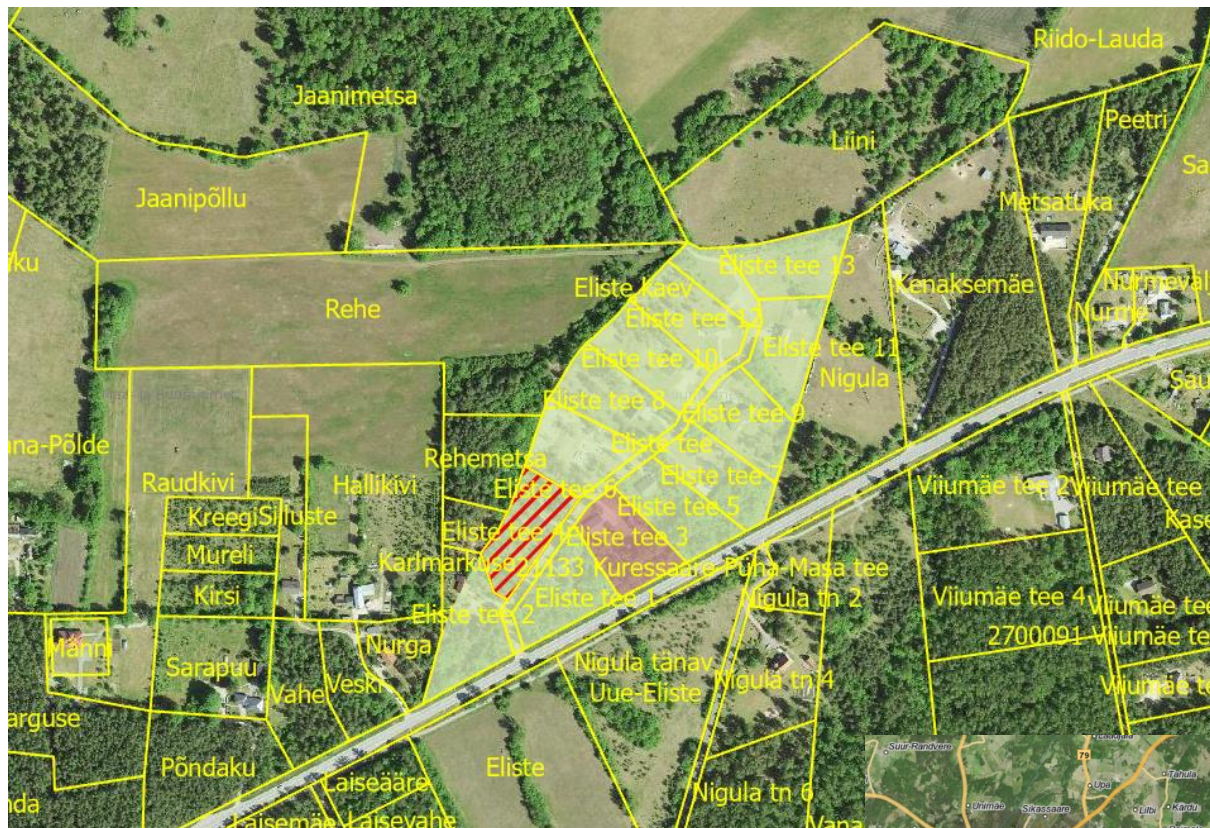

Praakli külas Lootuse detailplaneeringu osaline kehtetuks tunnistamine Eliste tee 4 katastriüksuse osas (asendiskeem)

-  Katastriüksuse piir
-  kehtetuks tunnistatav ala
-  kehtiv planeeringuala
-  kehtetu planeeringuala